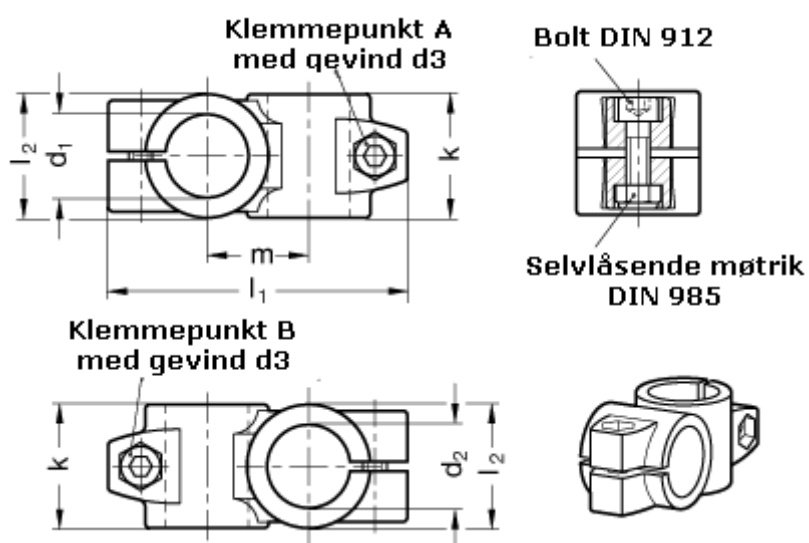

Varenummer: 20132B50B50652SW
Beskrivelse: E+G Krydsforbinder
GN 132-B50-B50-65-2-SW

Mål

d1	= 50
d2	= 50
d3	= M10
k	= 65
l1	= 143.0
l2	= 65
m	= 53

Vippehåndtag = GN 911-M10-55 skal bestilles separat